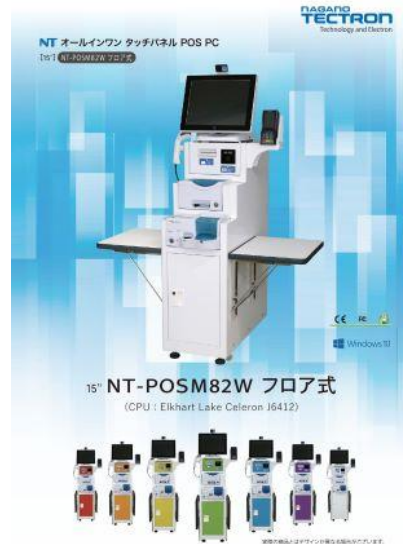

ぱんレジ

歯科医院自動精算機システム

Plat's

NT-セルフレジ POS

2019 出荷開始累計出荷台数約 2,500 台。2025 新機種リリース予定

タッチパネル POS PC

NT プログラマブルキーボード

簡単にキーコードがカスタマイズできるプログラマブルキーボードです。