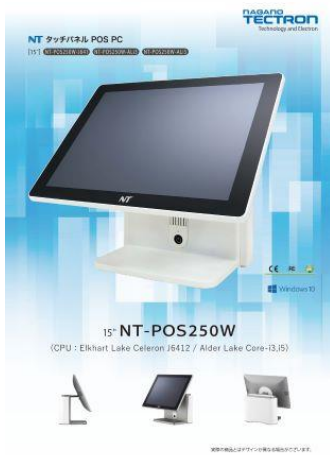

ぱんレジ

歯科医院自動精算機システム

Plat's

NT-セルフレジ POS

2019 出荷開始累計出荷台数約 2,500 台。2025 新機種リリース予定

タッチパネル POS PC

NT プログラマブルキーボード

簡単にキーコードがカスタマイズできるプログラマブルキーボードです。