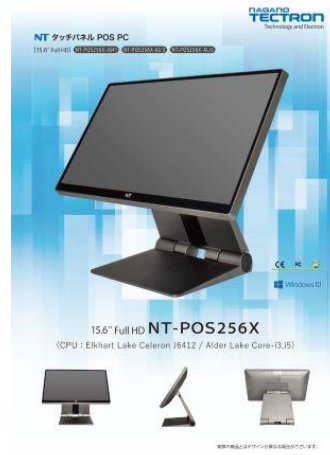

ぱんレジ

歯科医院自動精算機システム

Plat's

NT-セルフレジ POS

2019 出荷開始累計出荷台数約 2,500 台。2025 新機種リリース予定

タッチパネル POS PC

NT プログラマブルキーボード

簡単にキーコードがカスタマイズできるプログラマブルキーボードです。