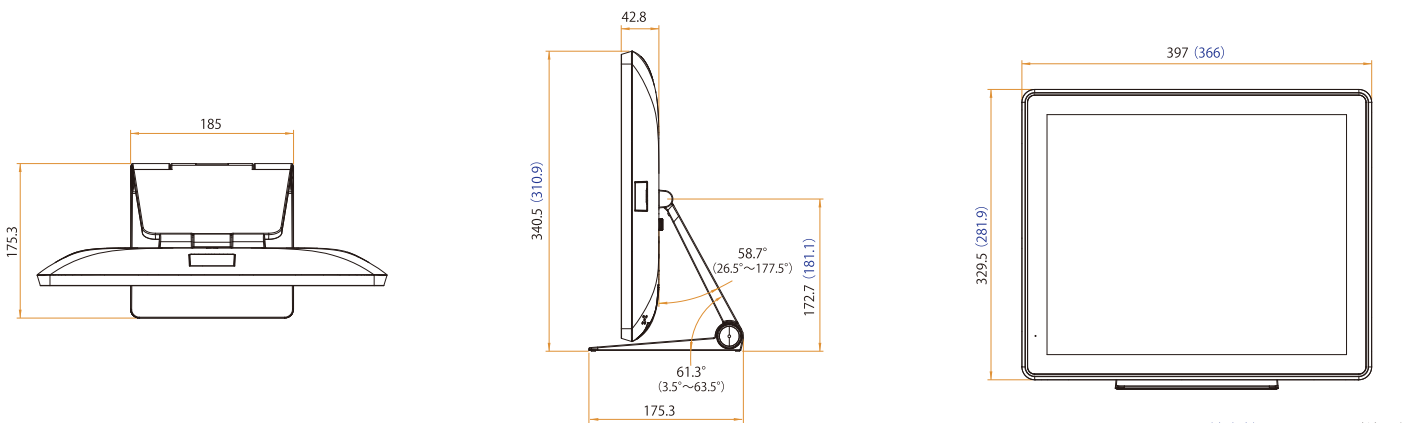

外 観 寸 法

(青文字)はNT-POS280の寸法です。

NT 長野テクトロン株式会社 <https://www.nagateku.co.jp>

NT-POS お問い合わせ

- 本 社 : NT-POS 販売担当 〒388-8014 長野県長野市篠ノ井塩崎2304-1 ☎026-292-7220
- 東京営業所 : NT-POS 販売担当 〒101-0032 東京都千代田区岩本町3丁目9-15 フォロス岩本町ビル4階 ☎03-5825-4585
- E-Mail: info@nagateku.co.jp

本社: 長野 / 営業所: 東京・名古屋・大阪 / 工場: 長野本社工場・長野坂城工場

パートナー: Poindus Systems Corp. / 株式会社アイテック・アソシエイツ

『NT-POS』は長野テクトロン(株)の登録商標(登録第6657000号)です。

その他記載の社名及び製品名は、各社の商標または登録商標です。